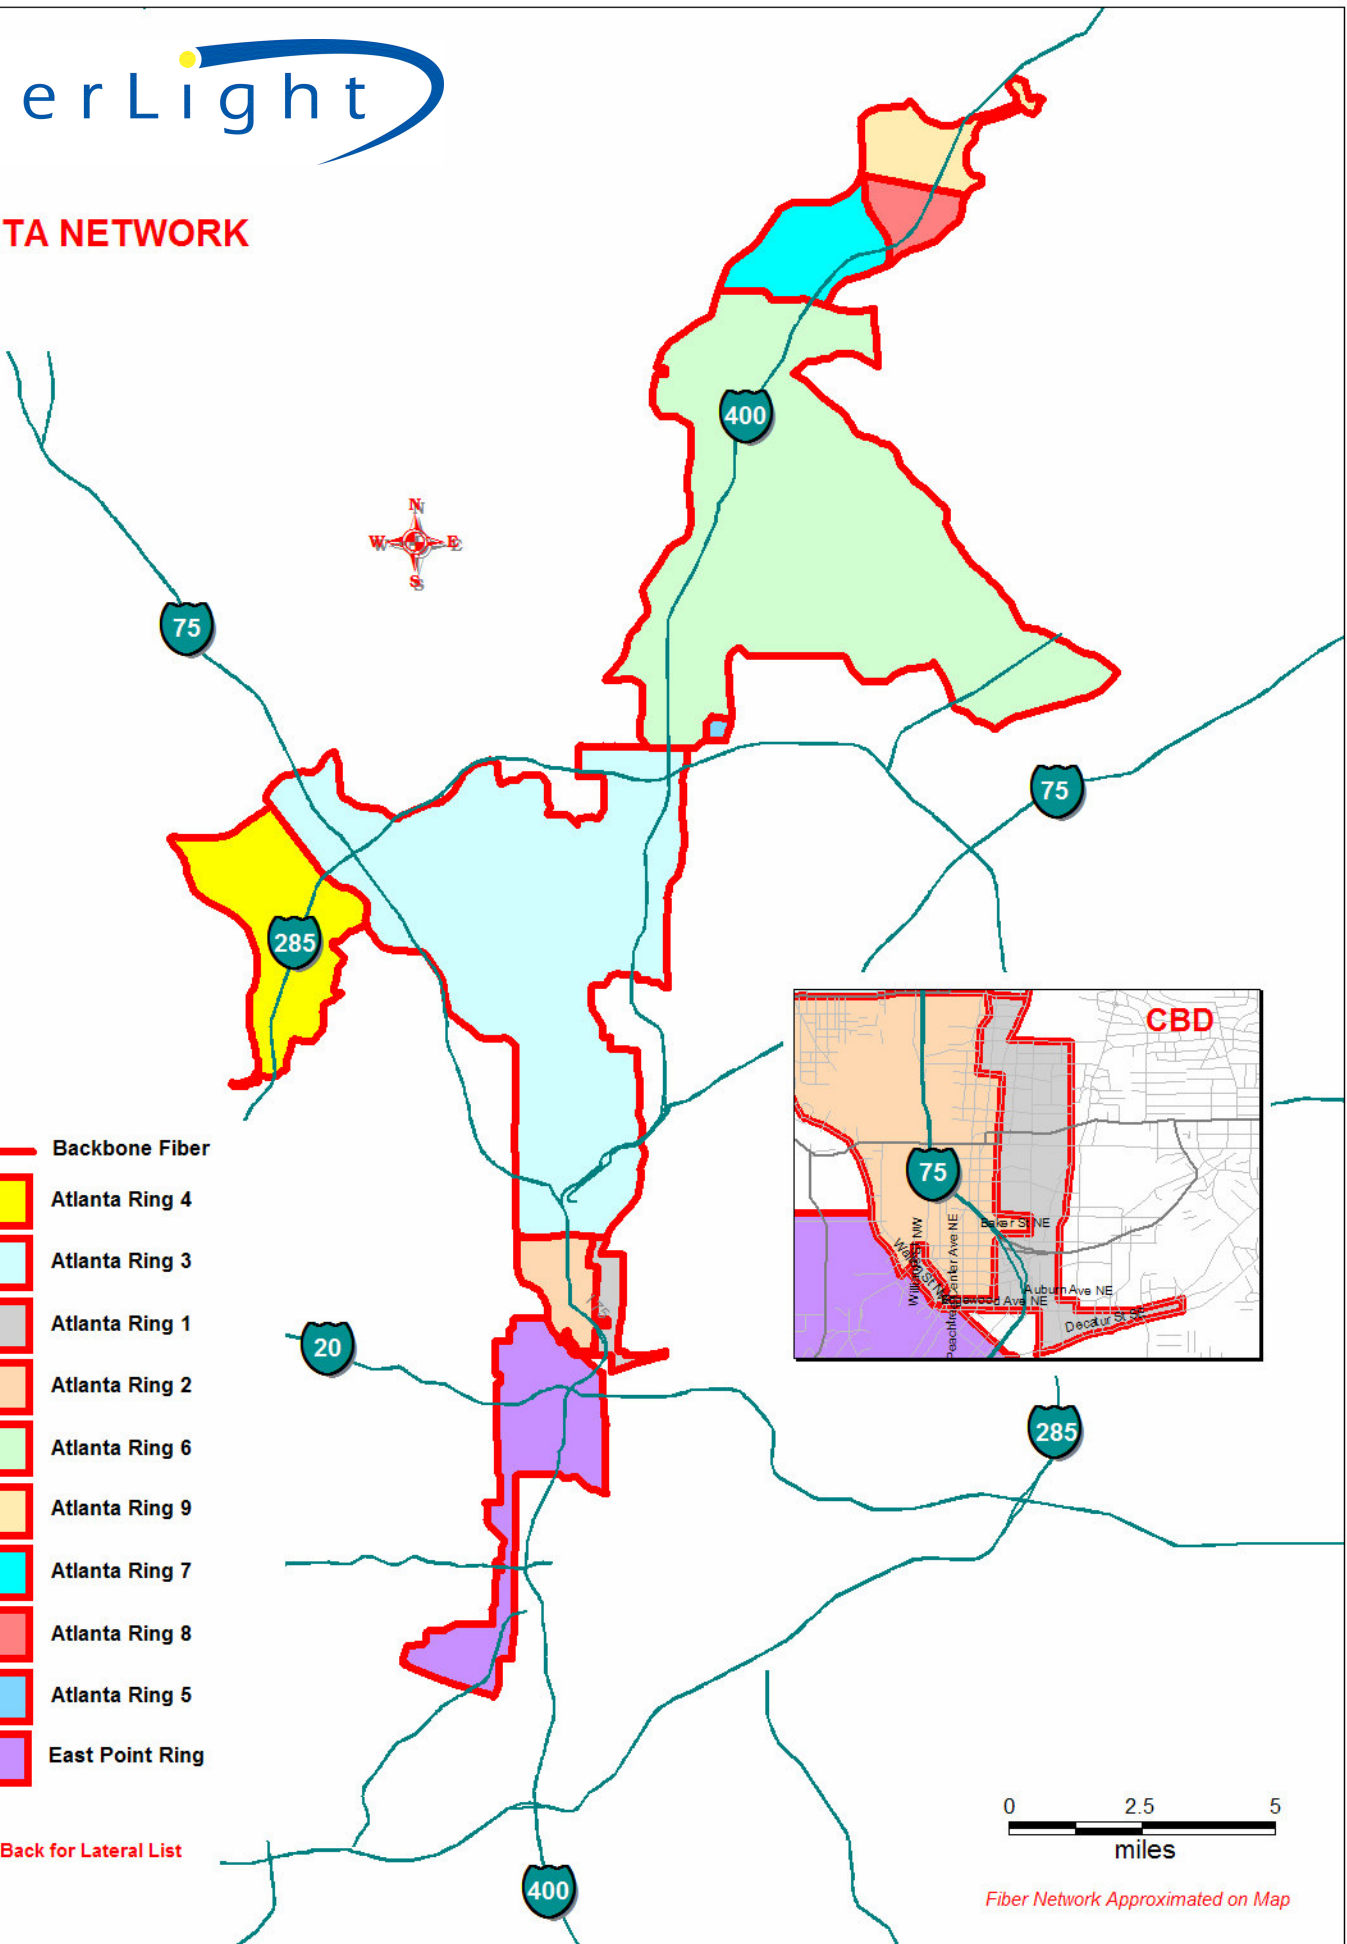

ATLANTA NETWORK

-  Backbone Fiber
-  Atlanta Ring 4
-  Atlanta Ring 3
-  Atlanta Ring 1
-  Atlanta Ring 2
-  Atlanta Ring 6
-  Atlanta Ring 9
-  Atlanta Ring 7
-  Atlanta Ring 8
-  Atlanta Ring 5
-  East Point Ring

See Back for Lateral List

Fiber Network Approximated on Map

Atlanta Network Laterals

525 Main St	360 Interstate N Parkway	65 10th St NE
11650 Great Oaks Way	450 North Interstate	345 Courtland St NE
250 Hembree Park Dr	1100 Circle 75 Parkway	550 Peachtree St NE
5375 Chamblee Dunwoody Rd	250 Pharr Rd	600 Peachtree St
5866 Buford Hwy	3001 Cobb Pkwy SE	715 Peachtree St
3190 Repls Miller Rd	3060 Peachtree Rd	781 Marietta St NW
60 Oak St	3343 Peachtree Rd	817 W Peachtree
1000 Abernathy Rd	3399 Peachtree Rd	10 Peachtree Place
10540 Duke Dr	3414 Peachtree Rd	1060 Techwood DR NW
1100 Abernathy Rd	3424 Peachtree Rd	190 Marietta - CNN Center
1200 Abernathy Rd	3475 Piedmont Rd	250 14th St NW
3180 Repls Miller Rd	3500 Lenox Rd	874 Dekalb Ave NE
3755 Mansell Rd	3500 Piedmont Rd	56 Marietta St NW
500 Northridge Rd	3535 Piedmont Rd	55 Marrietta
7000 Central Pkwy	5775 Peachtree Dunwoody Circle	250 Williams St NW
1040 Crown Point Pkwy	5901 Peachtree Dunwoody Rd	70 Courtland St NE
1050 Crown Point Pkwy	3130 Peachtree Rd NW	2 Cocca Cola Plaza
1117 Perimeter Center West	100 Galleria Pkwy	101 Marietta
1155 Perimeter Center west	1201 Peachtree St	46 Armstrong St SE
1200 Ashwood Pkwy	1369 Spring St. SE	55 Park Place NE
1 Ravinia	2 Concourse Pkwy	100 Decatur St SE
2 Ravinia Dr	200 Galleria Pkwy	4311 Best Rd
40 Perimeter Center E	200 Sandy Springs PI	1003 Donnelly Ave NW
115 Perimeter Center PI	2839 Paces Ferry Rd	1190 Allene Ave SW
	2859 Paces Ferry Rd	1211 Ralph David Abernathy Blvd SW
	3350 Riverwood Pkwy	275 Decatur
	1732 Powers Ferry Rd SE	720 Westview Dr
	1900 Cumberland Pkwy	778 S Central Ave
		999 Lee St
		3065 Main St